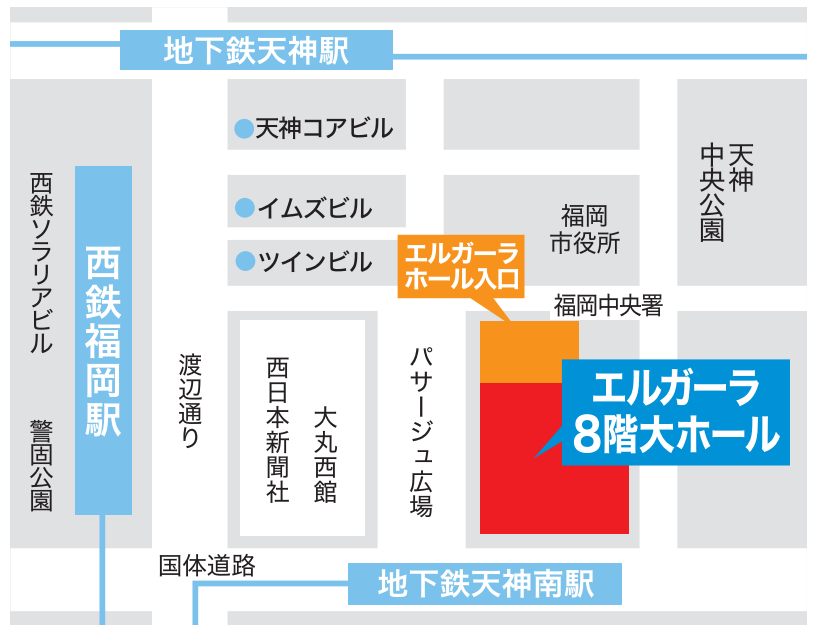

# 長崎県 業界研究 セミナー in 福岡

長崎県内企業30社が福岡に集結! 業界情報・企業情報を知るチャンス!

平成31年

2/28 (木)

13:00~17:00

参加対象者

2020年3月大学等の卒業予定者

「就活スタートアップ講座」開催!

12:00~12:45

参加特典

- ① 長崎県内企業の業界情報を提供
- ② キャリアカウンセラーによる就職相談
- ③ 適性検査
- ④ 先着30名様にQUOカード1,000円分をプレゼント
- ⑤ スタンプラリーの実施
- ⑥ 「長崎県内企業ガイドブック」プレゼント

主催

長崎県

問合せ先

株式会社アソウ・ヒューマニーセンター

TEL:092-733-8293