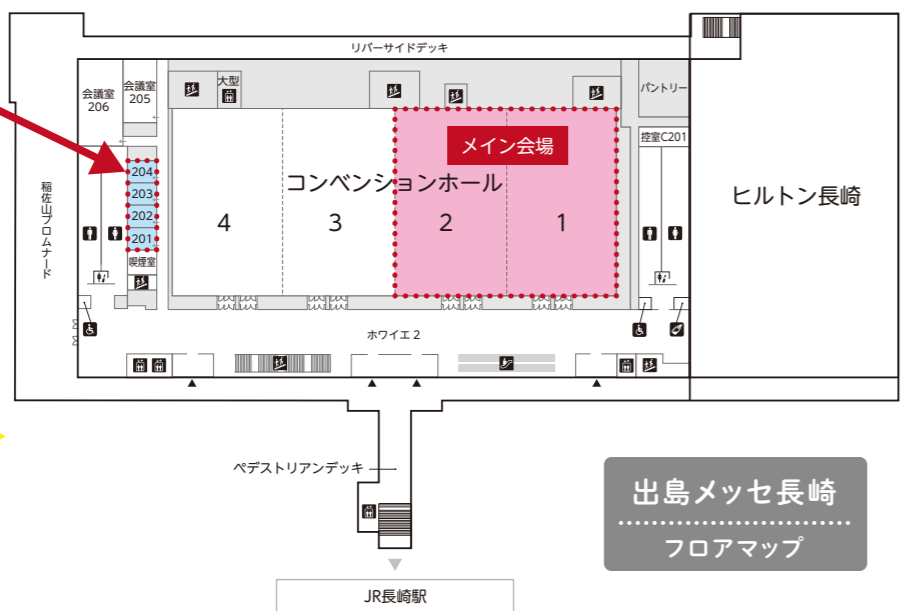

各コーナーのご案内

留学生コーナー
留学生の就職について相談できます。
ヤングハローワーク
就活に関する相談ができます。

フレッシュワーク長崎コーナー
若者の就職活動を支援します。
長崎県未来人材課
県内就職について相談できます。

福岡出入国在留管理局
ビザや在留資格について相談できます。

※救護室は1Fにあります。気分が悪くなられた方はスタッフにお声掛けください。

出展企業は104社!!
立ったまま交流できます。

いろいろな企業とお話をしながら
ゴールを目指してね!
何回まわってもOKだよ!!

学生実行委員会企画イベント

回って集めて新たな企業と自分に出会おう!

ウォークラリー
スタンプシート

ラリー1回目チャレンジ

1	2	3	4	5	クイズの番号	クイズの答え	クイズの番号	クイズの答え	抽選1回
---	---	---	---	---	--------	--------	--------	--------	------